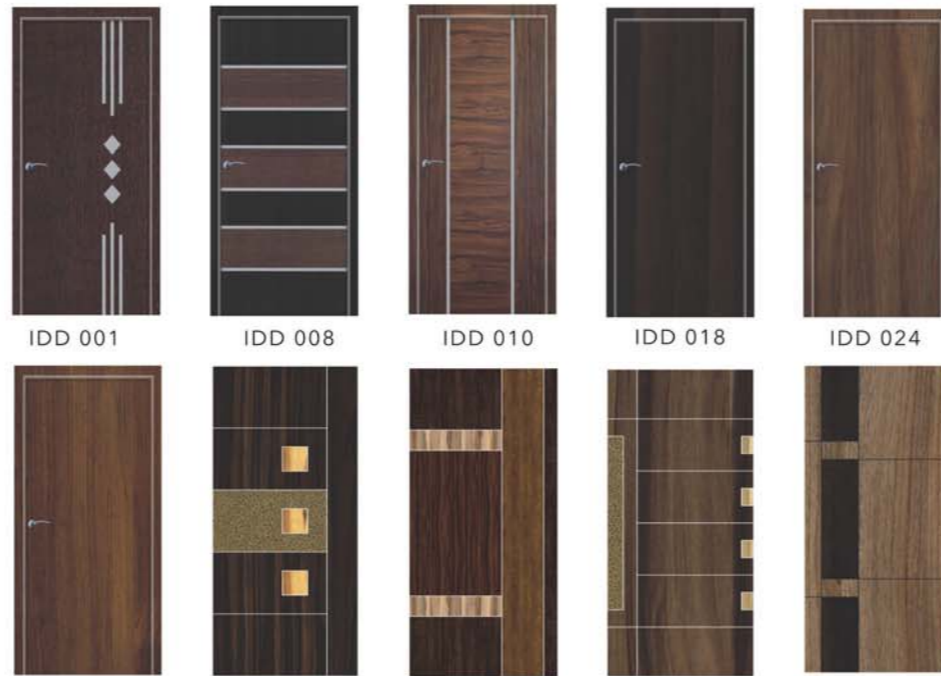

IL-01 IL-10 IL-16 IL-20 IL-30 IL-33 IL-36 IL-51 IL-47

IL-67 IL-85 IL-91 IL-123 IL-175 IL-178 IL-182 IL-197 IL-238

IL-259 IL-331 IL-330 IL-317 IL-303 IL-302 IL-291 IL-264 IL-405

IL-342 IL-346 IL-353 IL-356 IL-361 IL-377 IL-390 IL-392 IL-403

WPC DOORS& WPC FRAMES

WP-2P WP-70P WP-4P Size: 75x45 mm, 90x50 mm
100x50 mm, 100x65 mm

LAMINATED DOORS

IDD 001 IDD 008 IDD 010 IDD 018 IDD 024
IDD025 IDD 1005 IDD 1011 IDD 1013 IDD 1014

Available Size : 205x81

FIBRE (FRP) DOORS

*ACTUAL COLOUR MAY VARY FROM THE PRINTED COLOURS. PLEASE, PHYSICALLY VERIFY THE COLOUR CHART BEFORE CONFIRMING THE ORDERS

*ACTUAL COLOUR MAY VARY FROM THE PRINTED COLOURS. PLEASE, PHYSICALLY VERIFY THE COLOUR CHART BEFORE CONFIRMING THE ORDERS